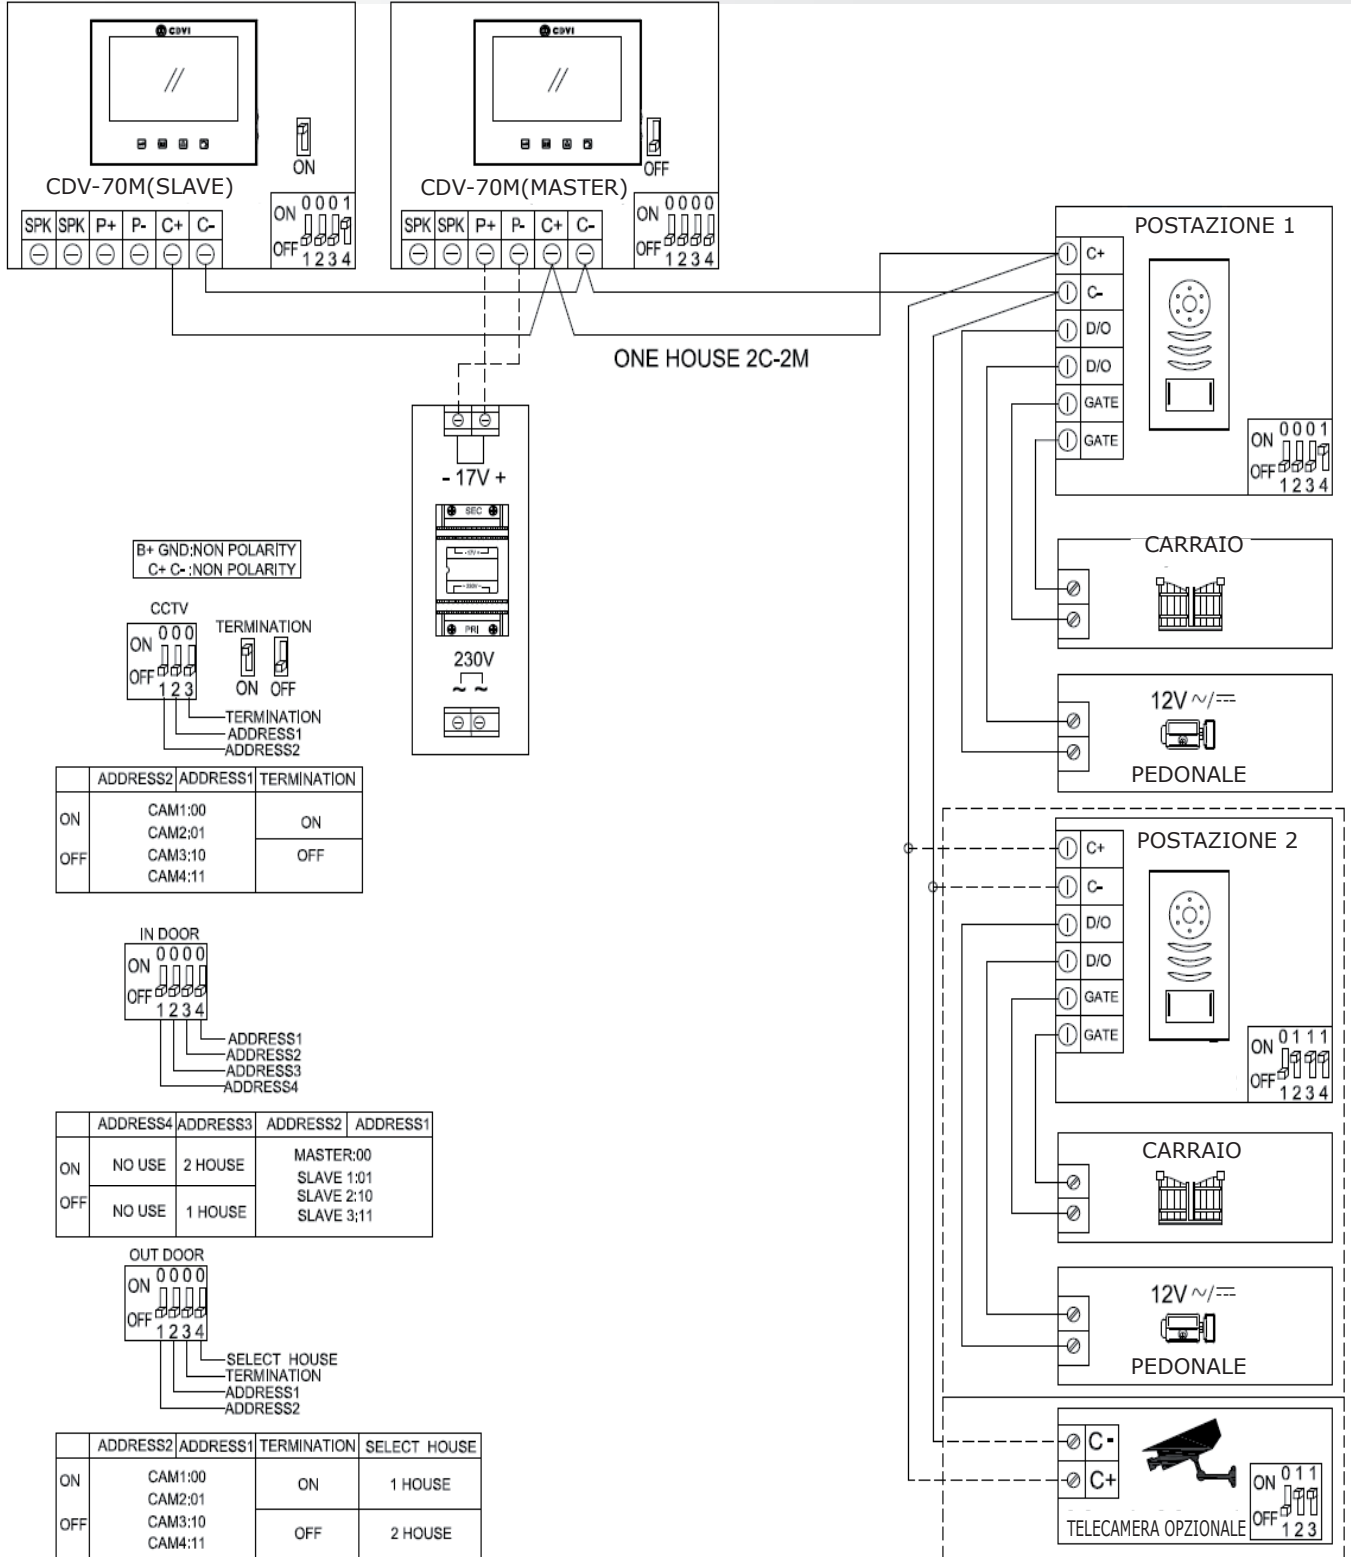

QUALITA', SICUREZZA, AFFIDABILITA'

CDV-70M & DRC-70

Video Citofono a Colori collegamento a 2 fili

CDV-70M

ALIMENTATORE

DRC-70

► CARATTERISTICHE TECNICHE MONITOR TFT MOD. CDV-70M

Monitor	CDV-70M
Dimensioni	200 x 150 x 20mm
Peso	540g
Alimentazione	17Vdc (Alimentatore esterno incluso nel Kit)
Assorbimento	Standby: 2W Operativo: max 14W
Collegamento	a 2 Fili
Monitor	max 4
Postazione Esterna	max 2
Trasmissione Voce	Half duplex
Suono di Chiamata	Chime sound
Distanza max	da Monitor a Postazione esterna 50mt : 0,65mm 2 wire da Monitor a Postazione esterna 100mt : 1,00mm 2 wire Monitor Master a Slave 20mt : 1,0 mm Serratura a Postazione esterna : 20M : 1.0mm 2 wire
Video S/N Ratio	50dB
Audio S/N Ratio	40dB
Materiale	Acryl
Display	7 pollici LCD
Resoluzione	1440 (H) x 234 (V)
Monitor On	Stanby : 40sec Auto off : 80sec
Controlli	Volume Suoneria; Volume Voce
Temp. Funzionamento	0 a 40°C
Temp. Magazzinaggio	-20 a 60°C

Condomini

Residenziali

Tracker

Collegamento a 2 fili, gestione fino a 4 monitors interni intercomunicanti

CODICE	REFERENZA	DESCRIZIONE
VCK00000001	KIT-70M	KIT VIDEOCITOFONICO COMPRENSIVO DI 1 CDV-70M + DRC-70 + ALIMENTATORE
VCP00000001	CDV-70M	MONITOR DA 7" A COLORI (POSTAZIONE DA INTERNO)
VCP00000002	DRC-70	POSTAZIONE VIDEOCITOFONICA CON TELECAMERA A COLORI DA ESTERNO